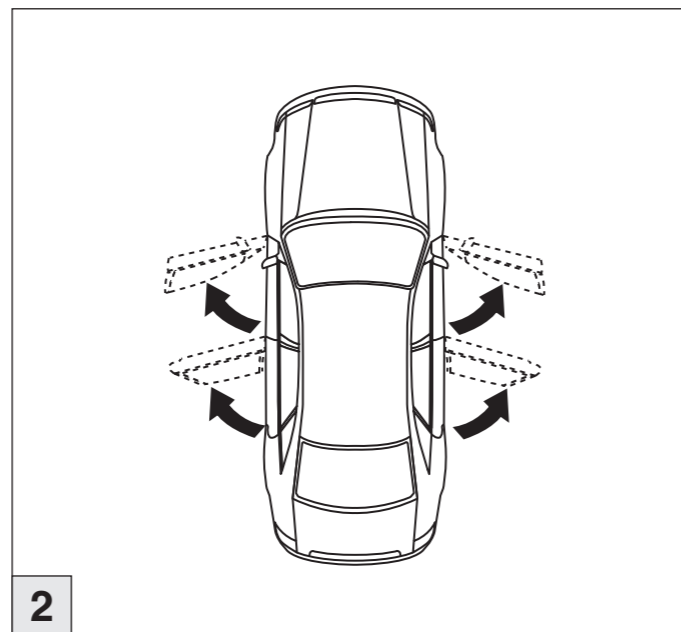

Atera SIGNO

Toyota
Auris 5-türig/doors/portes

3/2007-01/2013

INFO

Atera SIGNO

Toyota
Auris 5-türig/doors/portes

3/2007-01/2013

4