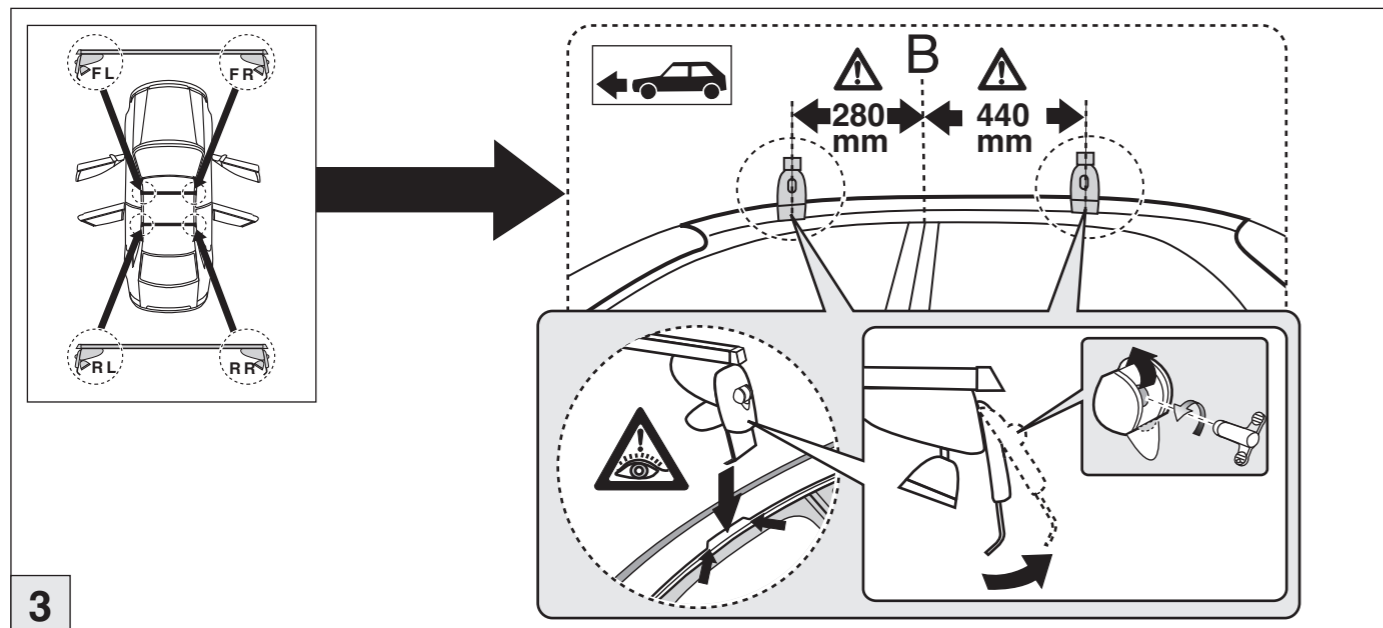

Atera SIGNO

Toyota
Auris 5-türig/doors/portes

3/2007-01/2013

INFO

Atera SIGNO

Toyota
Auris 5-türig/doors/portes

3/2007-01/2013

4